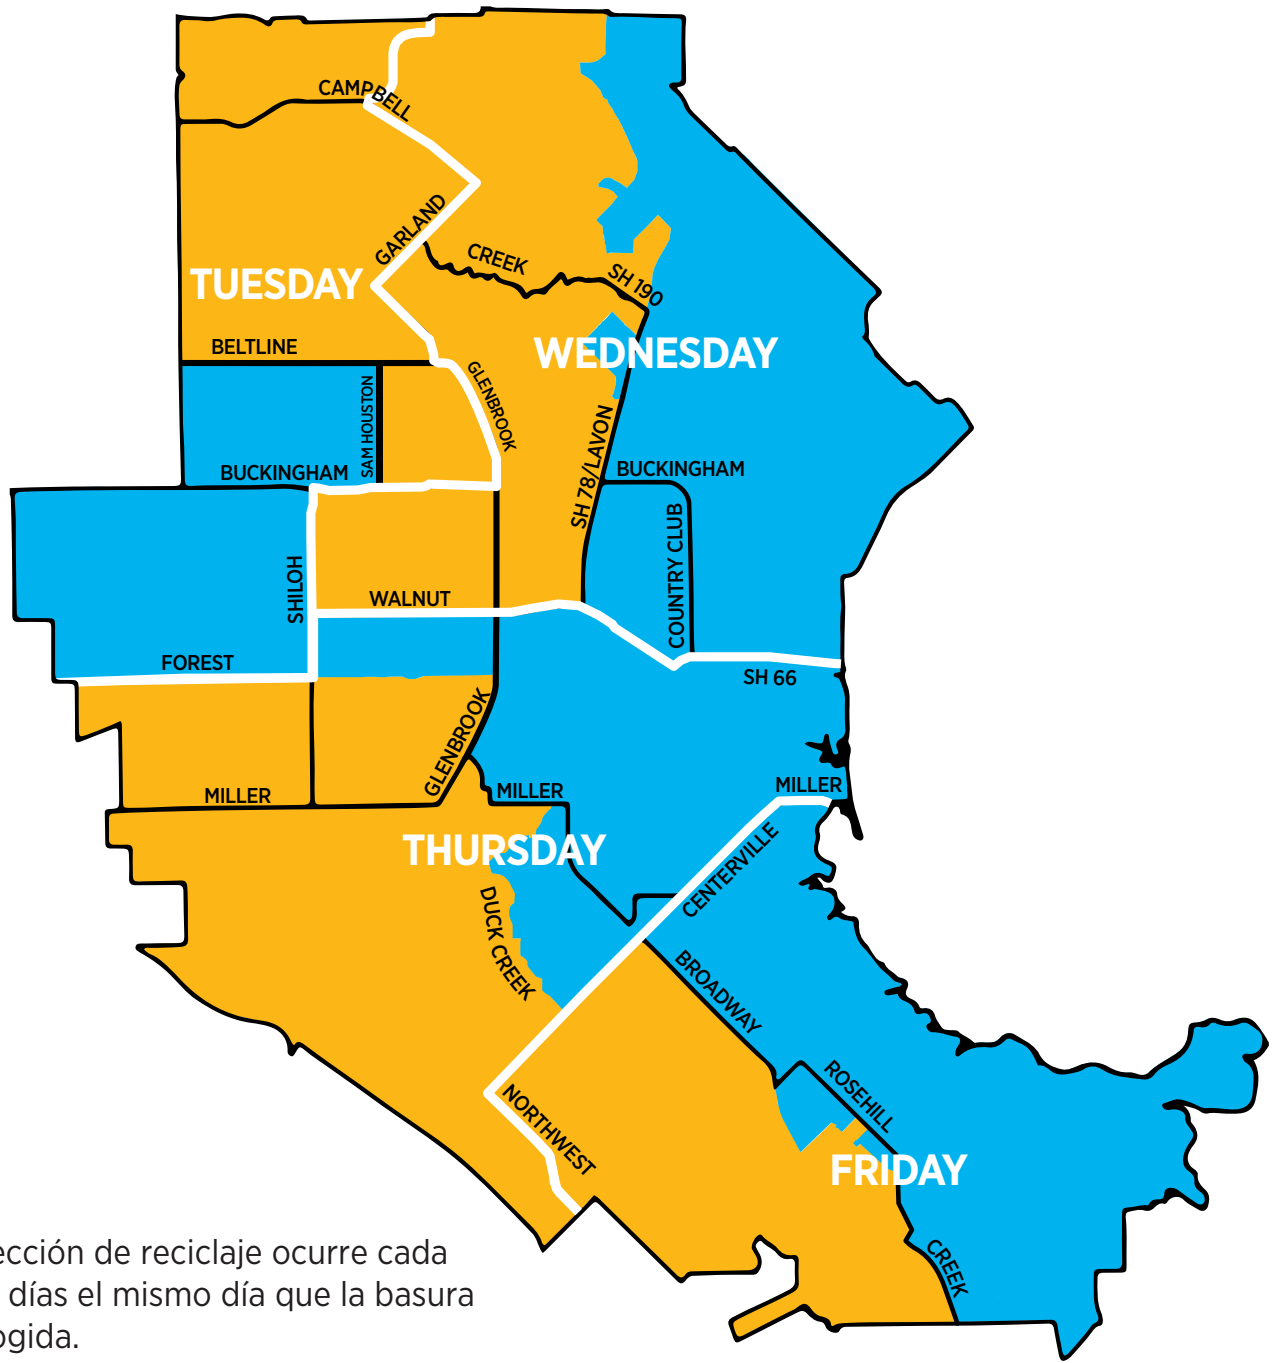

GARLAND

**ENVIRONMENTAL
WASTE SERVICES**

Mapa de Reciclaje

- La colección de reciclaje ocurre cada quince días el mismo día que la basura es recogida.
- Para determinar si su semana de reciclaje es azul o amarillo, visite MyGarland: maps.garlandtx.gov/maps/mygarland.